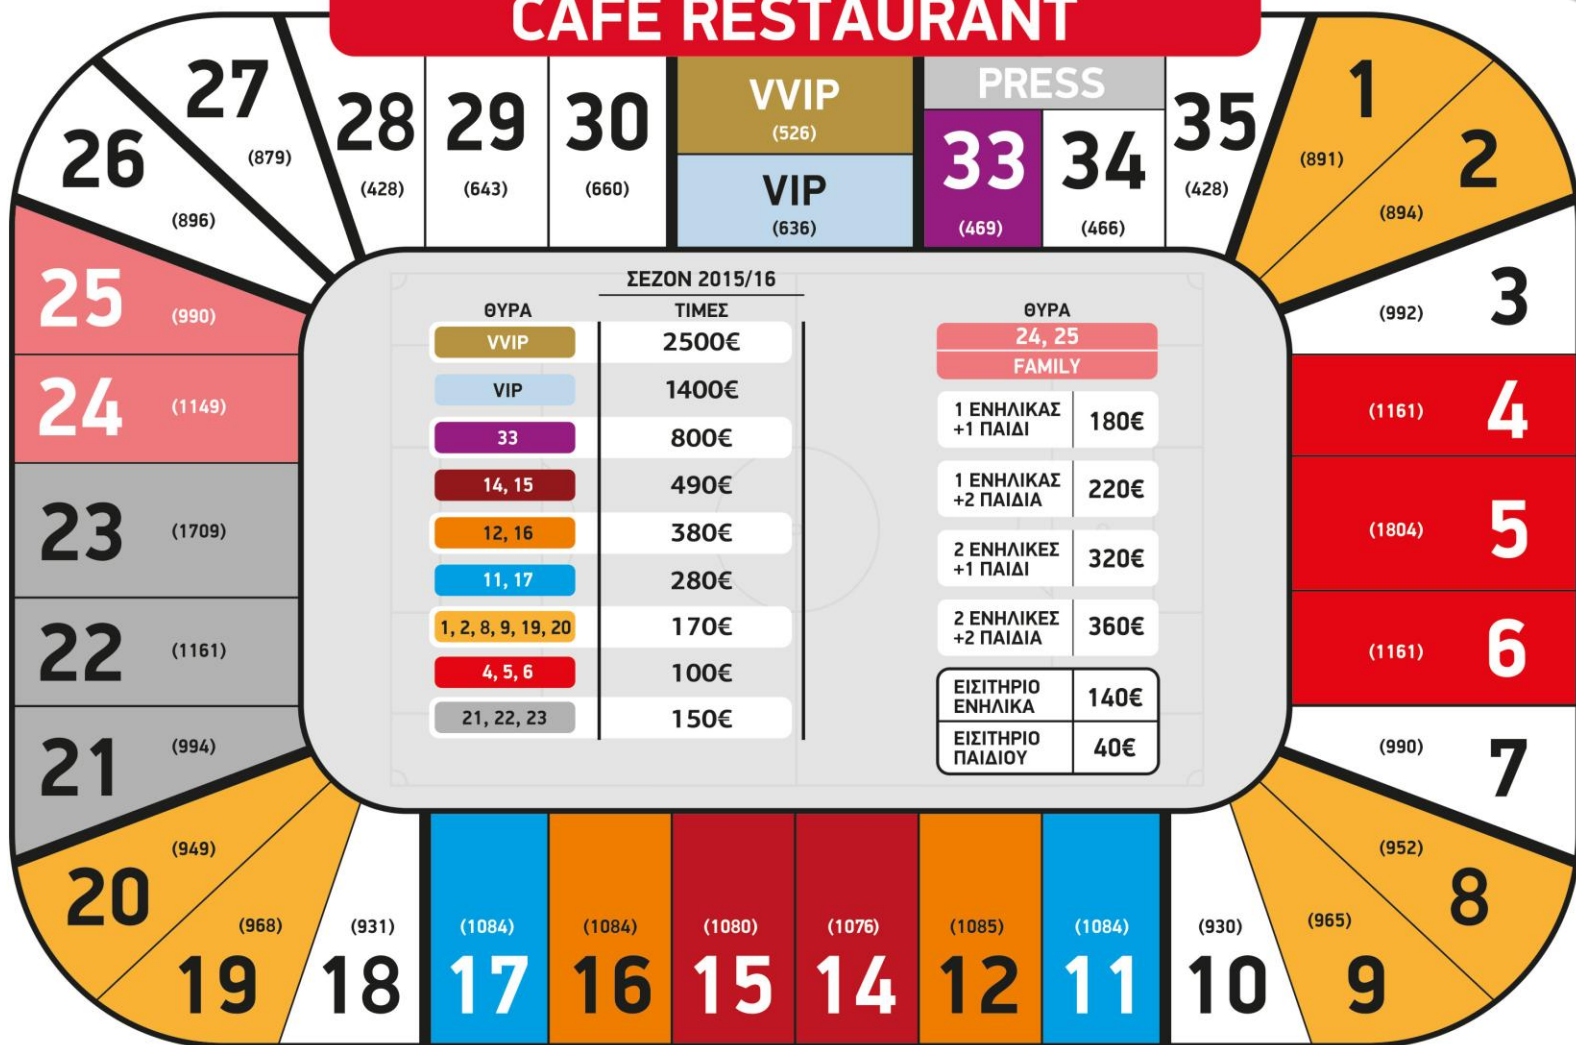

VIP

- ✓ Πρόσβαση σε VIP Bar στο επίπεδο Concourse
- ✓ 6 δωρεάν εισιτήρια για συγκεκριμένους αγώνες
(Εξαιρούνται οι ευρωπαϊκοί αγώνες, ΠΑΟ, ΠΑΟΚ, ΑΕΚ)
- ✓ Fan Pack adidas
- ✓ Parking

Ε/Δ 2015 - 2016

CAFÉ RESTAURANT